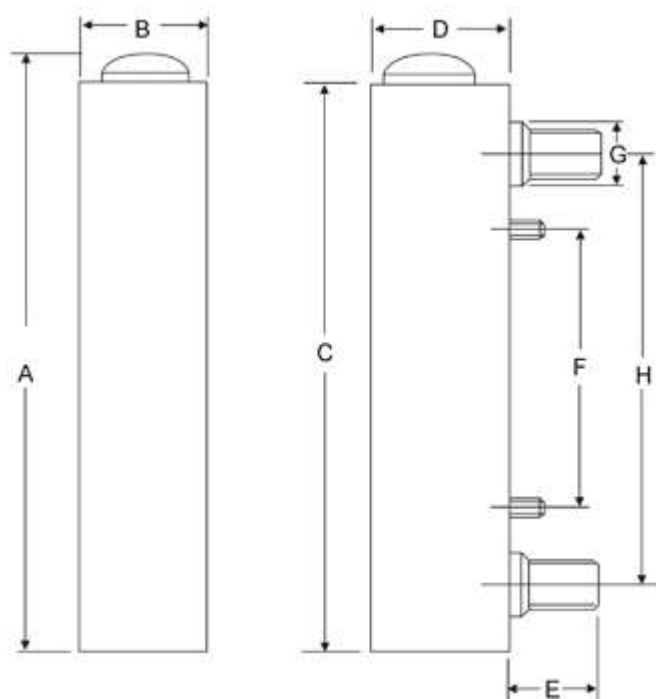

Спецификация

Фото	Модель	Диапазон измерений			Аналог компании Ningbo Kio Flow Instruments Co., Ltd	Резьба	Точность	Давление, температура
		GPM (Жидкость)	л/мин (Жидкость)	м3/ч (для справки)				
	LZM-25Z	1-10	5-35	0.3-2.1	Z-3003	Наружная 1"		
		2-14	10-50	0.6-3.0	Z-3004			
		2-20	10-70	0.6-4.2	Z-3004			
		5-35	10-130	0.6-7.8	Z-3006			
		5-40	10-150	0.6-9.0				
		5-45	10-170	0.6-10.2				

Геометрические размеры ротаметров серии LZM-Z

Модель	Размеры (мм)							
	A	B	C	D	E	F	G	H
LZM-25Z	234	45	226	46	33	100	37	160

Материалы компонентов ротаметров

- Корпус - полиакриловый пластик (оргстекло)
- Фитинги - ABS пластик
- Поплавок SS-304
- Уплотнительное кольцо - силикон