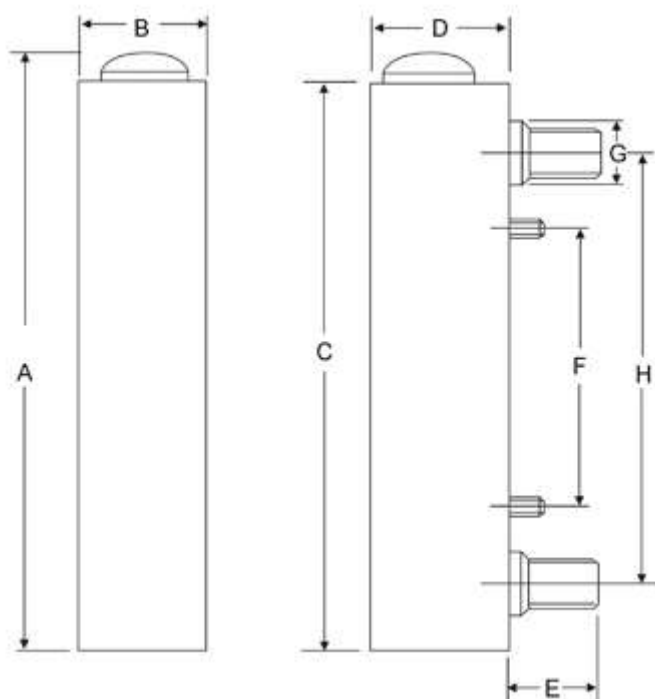

		0.3-3	1-11	0.06-0.66			
		0.5-5	2-18	0.12-1.08	Z-3002		

Геометрические размеры ротаметров серии LZM-Z

Модель	Размеры (мм)							
	A	B	C	D	E	F	G	H
LZM-15Z	175	32	168	35	25	76	25	127

Материалы компонентов ротаметров