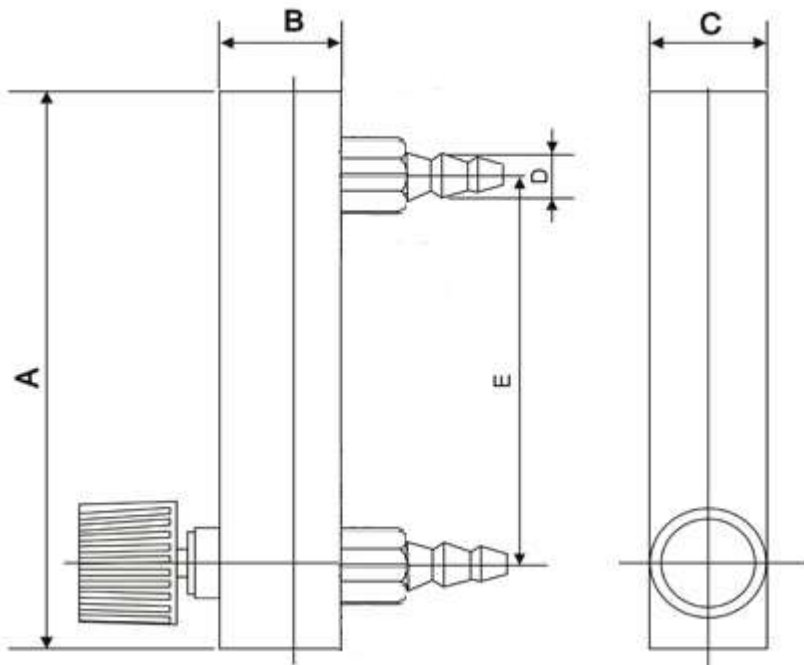

Вентиль	Хромированная латунь
Фитинг	Латунь
Уплотнительное кольцо	NBA резина
Поплавок	агат / SS-304
Корпус	Акрил

Алматы (7273)495-231
Ангарск (3955)60-70-56
Архангельск (8182)63-90-72
Астрахань (8512)99-46-04
Барнаул (3852)73-04-60
Белгород (4722)40-23-64
Благовещенск (4162)22-76-07
Брянск (4832)59-03-52
Владивосток (423)249-28-31
Владикавказ (8672)28-90-48
Владимир (4922) 49-43-18
Волгоград (844)278-03-48
Вологда (8172)26-41-59
Воронеж (473)204-51-73
Екатеринбург (343)384-55-89

Ижевск (3412)26-03-58
Иваново (4932)77-34-06
Иркутск (395)279-98-46
Казань (843)206-01-48
Калининград (4012)72-03-81
Калуга (4842)92-23-67
Кемерово (3842)65-04-62
Киров (8332)68-02-04
Коломна (4966)23-41-49
Кострома (4942)77-07-48
Краснодар (861)203-40-90
Красноярск (391)204-63-61
Курск (4712)77-13-04
Курган (3522)50-90-47
Липецк (4742)52-20-81

Магнитогорск (3519)55-03-13
Москва (495)268-04-70
Мурманск (8152)59-64-93
Набережные Челны (8552)20-53-41
Нижний Новгород (831)429-08-12
Новокузнецк (3843)20-46-81
Ноябрьск (3496)41-32-12
Новосибирск (383)227-86-73
Ноябрьск (3496)41-32-12
Омск (3812)21-46-40
Орел (4862)44-53-42
Оренбург (3532)37-68-04
Пенза (8412)22-31-16
Петрозаводск (8142)55-98-37
Псков (8112)59-10-37

Пермь (342)205-81-47
Ростов-на-Дону (863)308-18-15
Рязань (4912)46-61-64
Самара (846)206-03-16
Саранск (8342)22-96-24
Санкт-Петербург (812)309-46-40
Саратов (845)249-38-78
Севастополь (8692)22-31-93
Симферополь (3652)67-13-56
Смоленск (4812)29-41-54
Сочи (862)225-72-31
Ставрополь (8652)20-65-13
Сыктывкар (8212)25-95-17
Сургут (3462)77-98-35
Тамбов (4752)50-40-97

Тверь (4822)63-31-35
Тольяти (8482)63-91-07
Томск (3822)98-41-53
Тула (4872)33-79-87
Тюмень (3452)66-21-18
Улан-Удэ (3012)59-97-51
Ульяновск (8422)24-23-59
Уфа (347)229-48-12
Хабаровск (4212)92-98-04
Чебоксары (8352)28-53-07
Челябинск (351)202-03-61
Череповец (8202)49-02-64
Чита (3022)38-34-83
Якутск (4112)23-90-97
Ярославль (4852)69-52-93

Киргизия (996)312-96-26-47

Россия (495)268-04-70

Казахстан (772)734-952-31