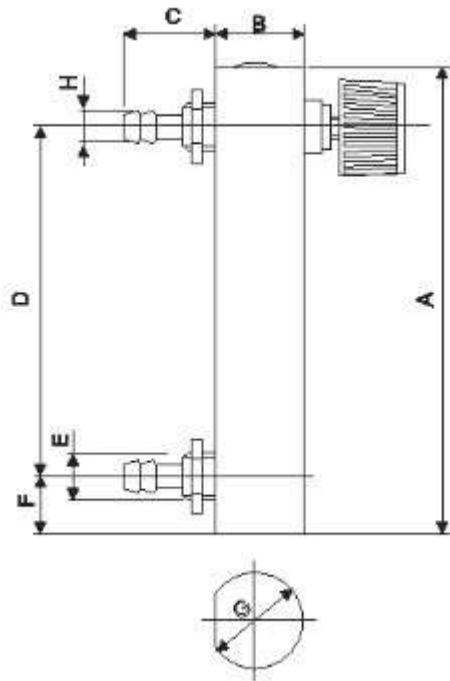

2-10
0,5-14

масса ротаметра - 0,1 кг

Схема ротаметров серии LZM-6T O2 панельного типа

Алматы (7273)495-231
Ангарск (3955)60-70-56
Архангельск (8182)63-90-72
Астрахань (8512)99-46-04
Барнаул (3852)73-04-60
Белгород (4722)40-23-64
Благовещенск (4162)22-76-07
Брянск (4832)59-03-52
Владивосток (423)249-28-31
Владикавказ (8672)28-90-48
Владимир (4922) 49-43-18
Волгоград (844)278-03-48
Вологда (8172)26-41-59
Воронеж (473)204-51-73
Екатеринбург (343)384-55-89

Ижевск (3412)26-03-58
Иваново (4932)77-34-06
Иркутск (395)279-98-46
Казань (843)206-01-48
Калининград (4012)72-03-81
Калуга (4842)92-23-67
Кемерово (3842)65-04-62
Киров (8332)68-02-04
Коломна (4966)23-41-49
Кострома (4942)77-07-48
Краснодар (861)203-40-90
Красноярск (391)204-63-61
Курск (4712)77-13-04
Курган (3522)50-90-47
Липецк (4742)52-20-81

Магнитогорск (3519)55-03-13
Москва (495)268-04-70
Мурманск (8152)59-64-93
Набережные Челны (8552)20-53-41
Нижний Новгород (831)429-08-12
Новокузнецк (3843)20-46-81
Ноябрьск (3496)41-32-12
Новосибирск (383)227-86-73
Ноябрьск (3496)41-32-12
Омск (3812)21-46-40
Орел (4862)44-53-42
Оренбург (3532)37-68-04
Пенза (8412)22-31-16
Петрозаводск (8142)55-98-37
Псков (8112)59-10-37

Пермь (342)205-81-47
Ростов-на-Дону (863)308-18-15
Рязань (4912)46-61-64
Самара (846)206-03-16
Саранск (8342)22-96-24
Санкт-Петербург (812)309-46-40
Саратов (845)249-38-78
Севастополь (8692)22-31-93
Симферополь (3652)67-13-56
Смоленск (4812)29-41-54
Сочи (862)225-72-31
Ставрополь (8652)20-65-13
Сыктывкар (8212)25-95-17
Сургут (3462)77-98-35
Тамбов (4752)50-40-97

Тверь (4822)63-31-35
Тольяти (8482)63-91-07
Томск (3822)98-41-53
Тула (4872)33-79-87
Тюмень (3452)66-21-18
Улан-Удэ (3012)59-97-51
Ульяновск (8422)24-23-59
Уфа (347)229-48-12
Хабаровск (4212)92-98-04
Чебоксары (8352)28-53-07
Челябинск (351)202-03-61
Череповец (8202)49-02-64
Чита (3022)38-34-83
Якутск (4112)23-90-97
Ярославль (4852)69-52-93

Киргизия (996)312-96-26-47

Россия (495)268-04-70

Казахстан (772)734-952-31